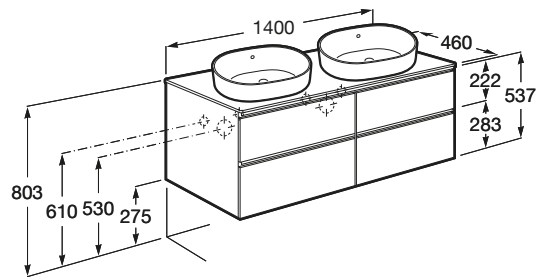

THE GAP

Mueble base de cuatro cajones para dos lavabos de sobre encimera

MEDIDAS

Longitud	1400 mm
Anchura	460 mm
Altura	537 mm

COLORES Y ACABADOS

PVPR (IVA INCLUIDO)

1179,75 €

DIBUJOS TÉCNICOS

CARACTERÍSTICAS

Mueble base de cuatro cajones para dos lavabos de sobre encimera. No incluye lavabo ni grifería

Combinación de puertas y cajones: 4 Cajones

Estructura del mueble: Cajones

Material: Aglomerado

Posición del lavabo: Central

Separadores internos

Sistema de apertura y cierre: Cajones con autocierre amortiguado

Tipo de instalación: Suspendido

Tipo de lavabo: Sobre encimera

COMPATIBLE

The Gap

Esta colección aporta un estilo compacto y funcional. Su amplia gama permite optimizar cualquier espacio de baño. Sus líneas modernas y elegantes la convierten en una decisión inteligente.